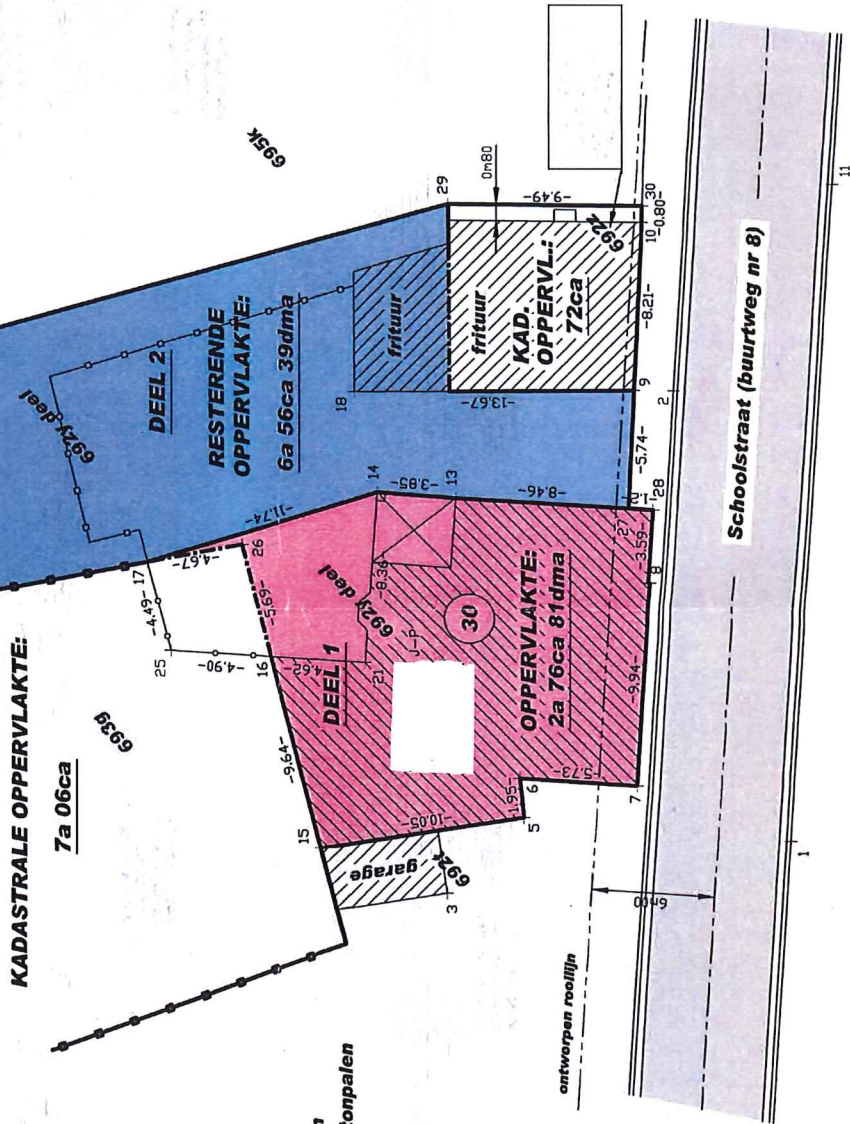

STAD GERAARDSBERGEN
5de AFDELING (GOEFERDINGE)
SECTIE A - MOLENKOUTERKEN
Nrs 692y

Nieuwe toestand na splitsing

PLAN VAN OPMETING & SPLITSING

REF.: OPMI8677SIPHIMINS

SCHAAL: 1/250

03 FEBRUARI 2014